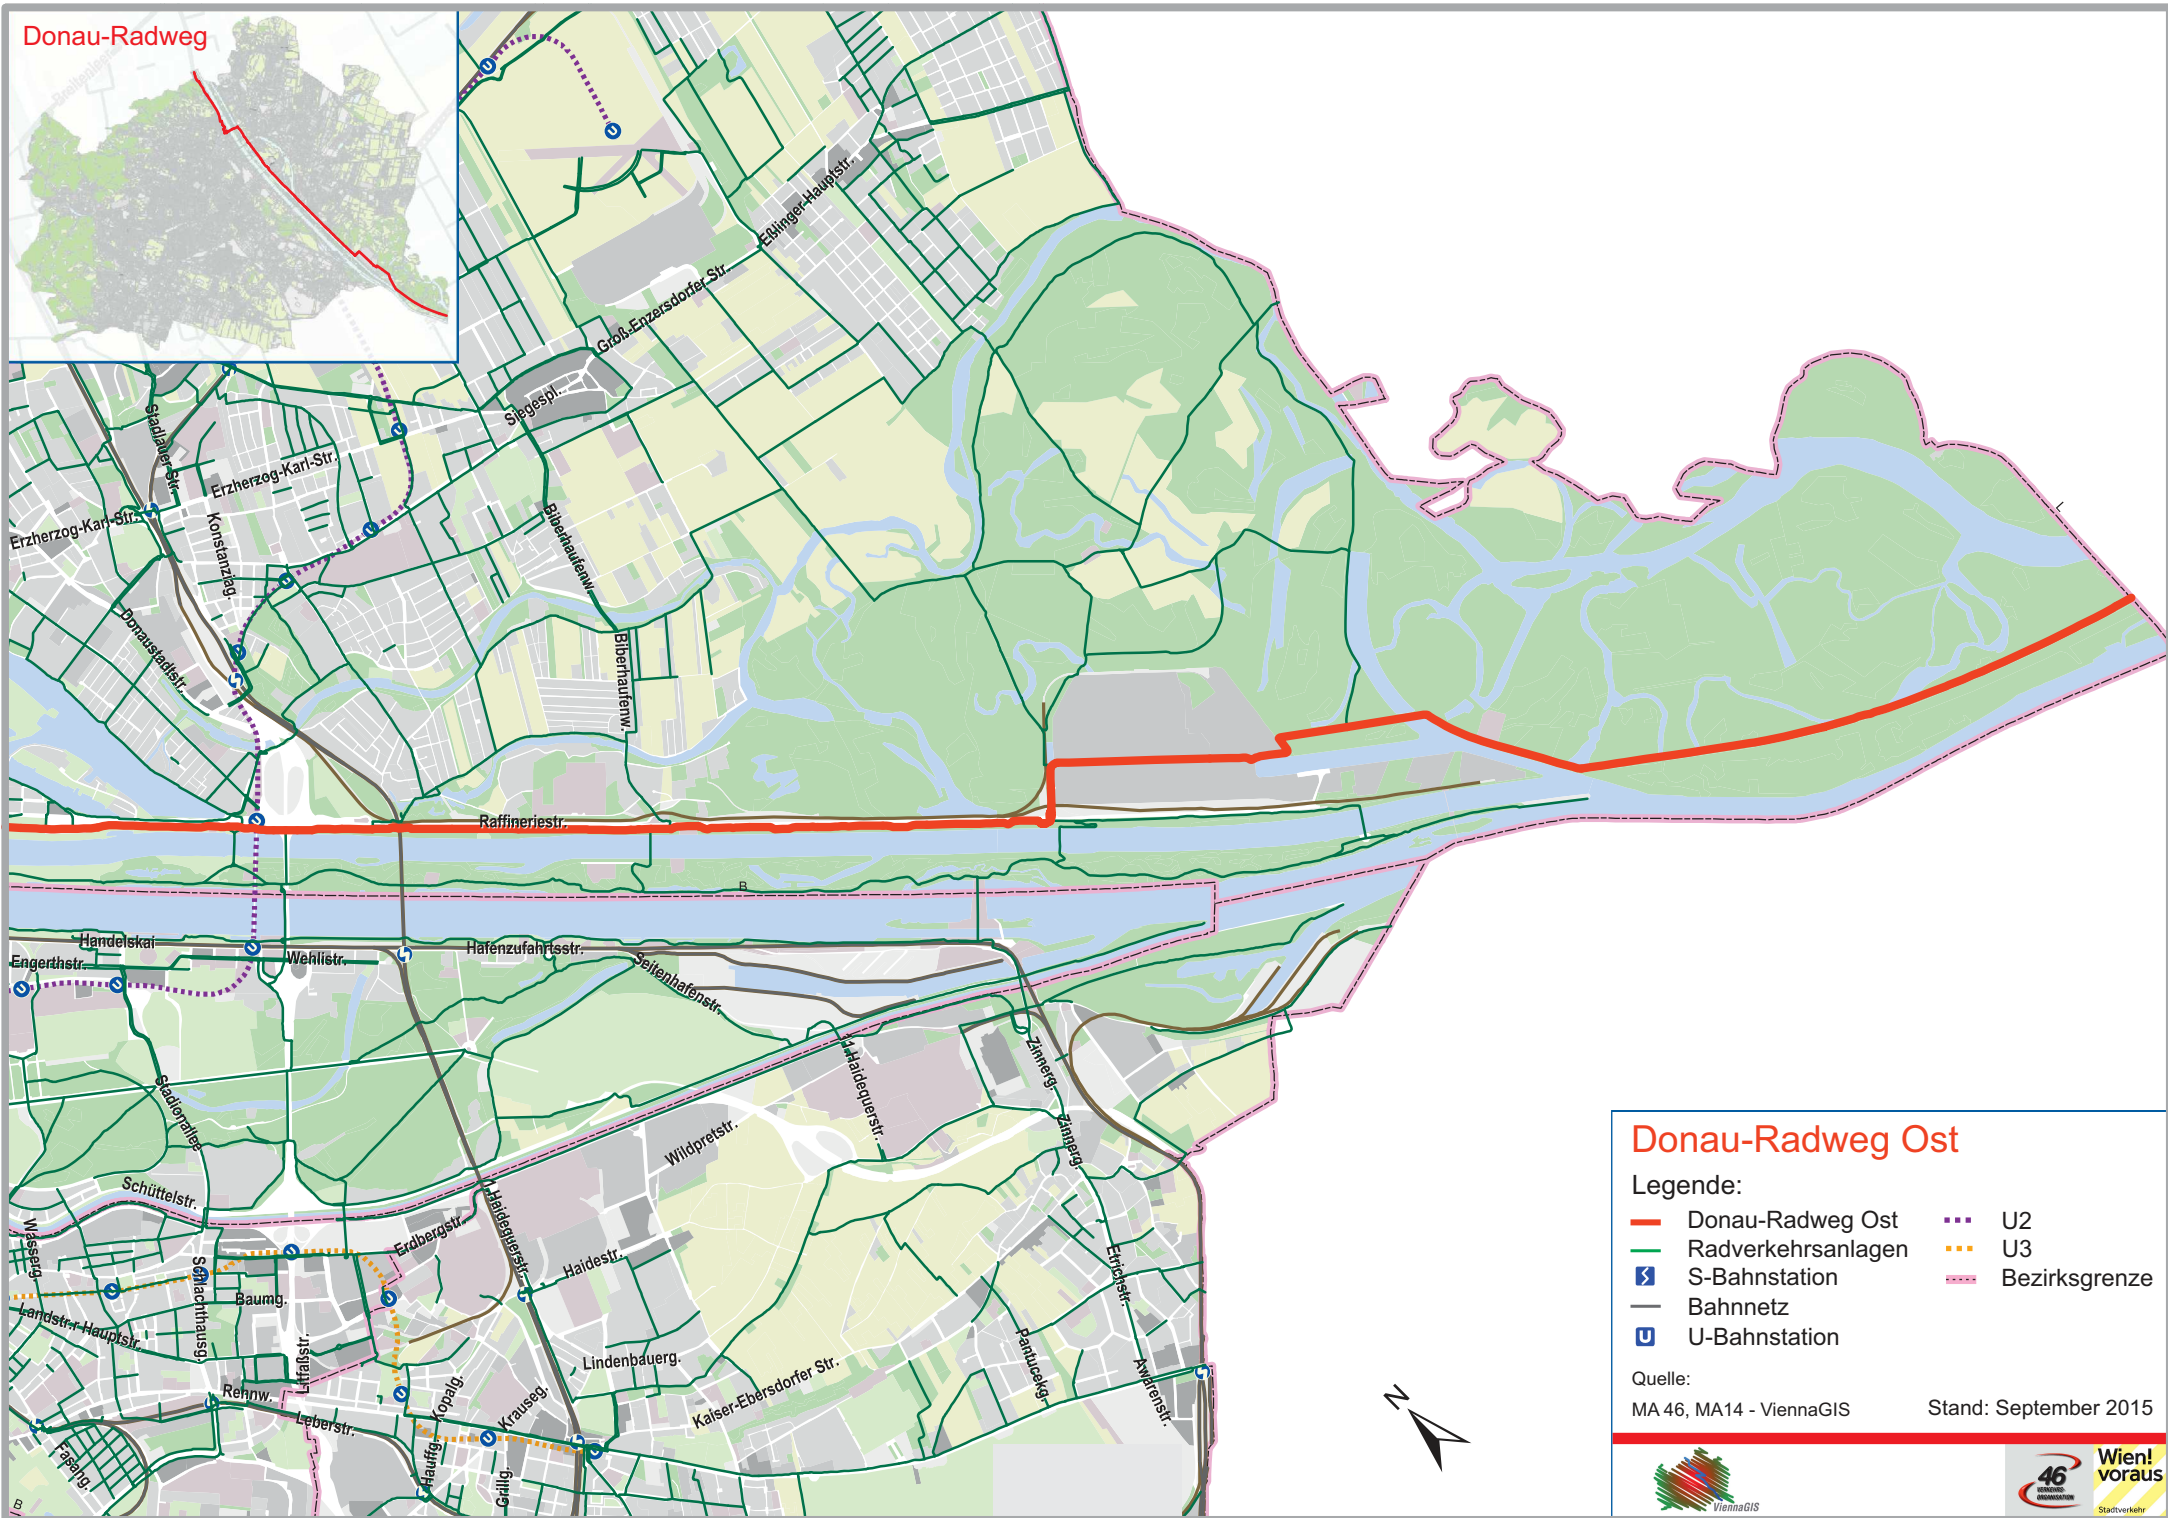

## Donau-Radweg West

Legende:

- Donau-Radweg West
- Radverkehrsanlagen
- S S-Bahnstation
- U U-Bahnstation
- - - U1
- - - U2
- - - U4
- - - U6
- - - Bezirksgrenze

Quelle:  
MA 46, MA14 - ViennaGIS

Stand: September 2015

# Donau-Radweg

### Donau-Radweg Ost

Legende:

- Donau-Radweg Ost
- Radverkehrsanlagen
- S-Bahnstation
- U-Bahnstation
- U2
- U3
- Bezirksgrenze

Quelle:  
MA 46, MA14 - ViennaGIS

Stand: September 2015