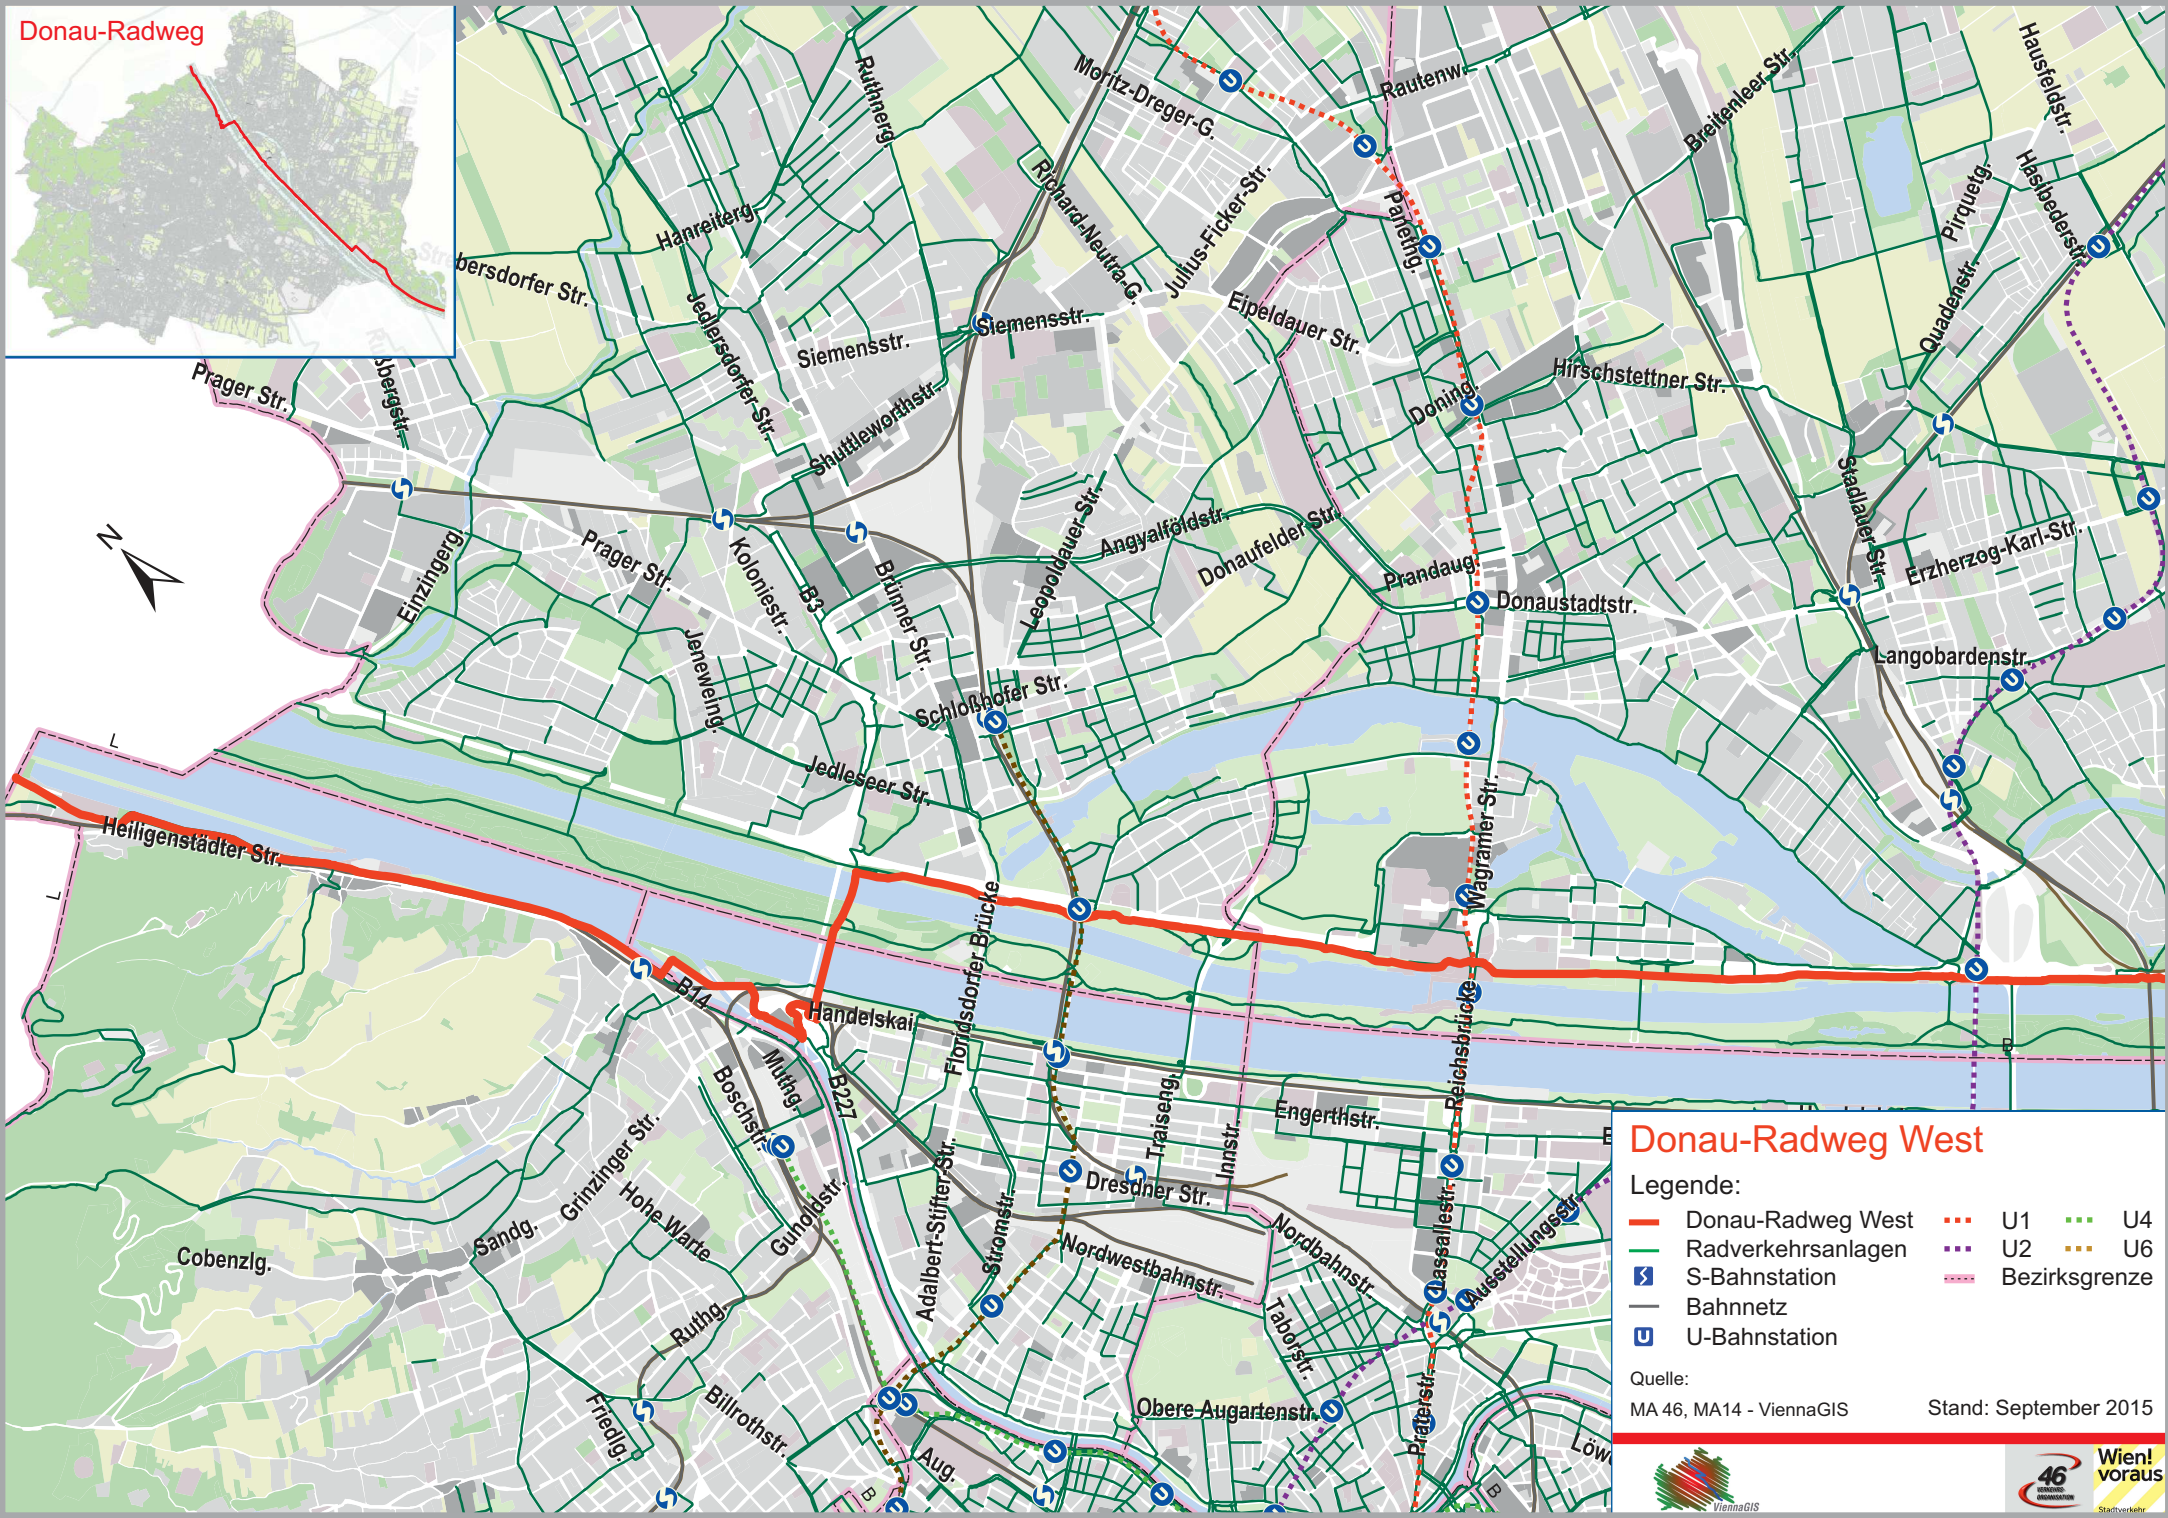

# Donau-Radweg

## Donau-Radweg West

Legende:

- Donau-Radweg West
- Radverkehrsanlagen
- S S-Bahnstation
- U U-Bahnstation
- - - U1
- - - U2
- - - U4
- - - U6
- - - Bezirksgrenze

Quelle:  
MA 46, MA14 - ViennaGIS

Stand: September 2015

### Donau-Radweg Ost

Legende:

- Donau-Radweg Ost
- Radverkehrsanlagen
- S-Bahnstation
- U-Bahnstation
- U2
- U3
- Bezirksgrenze

Quelle:  
MA 46, MA14 - ViennaGIS

Stand: September 2015